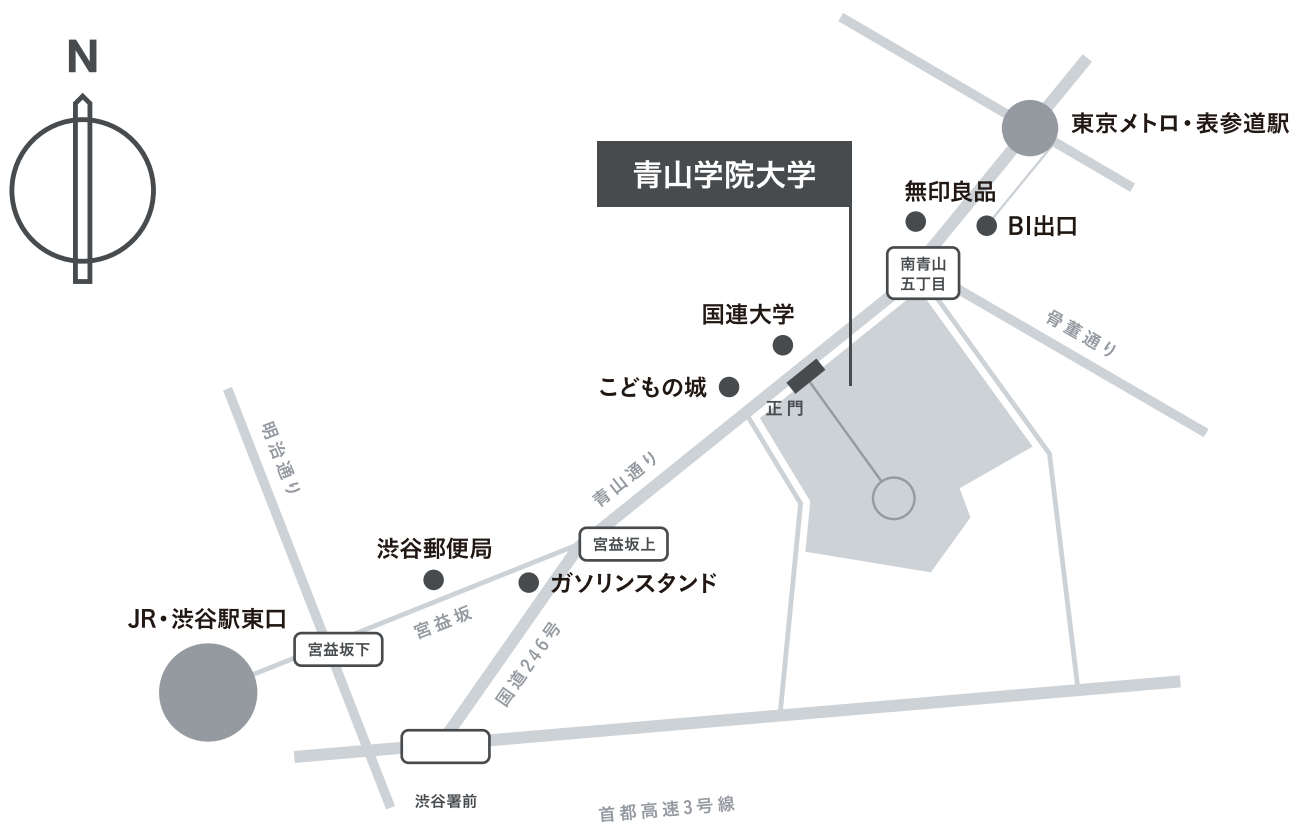

# 青山学院大学経営学部 経営学研究科

Aoyama Gakuin University School of Business, Graduate School of Business

経路: JR山手線、東急線、京王井の頭線「渋谷駅」宮益坂方面の出口より徒歩約10分

地下鉄「表参道駅」BI出口より徒歩約5分

住所: 〒150-8366 東京都渋谷区渋谷4-4-25

Tel: 03-3409-8111 (代表)